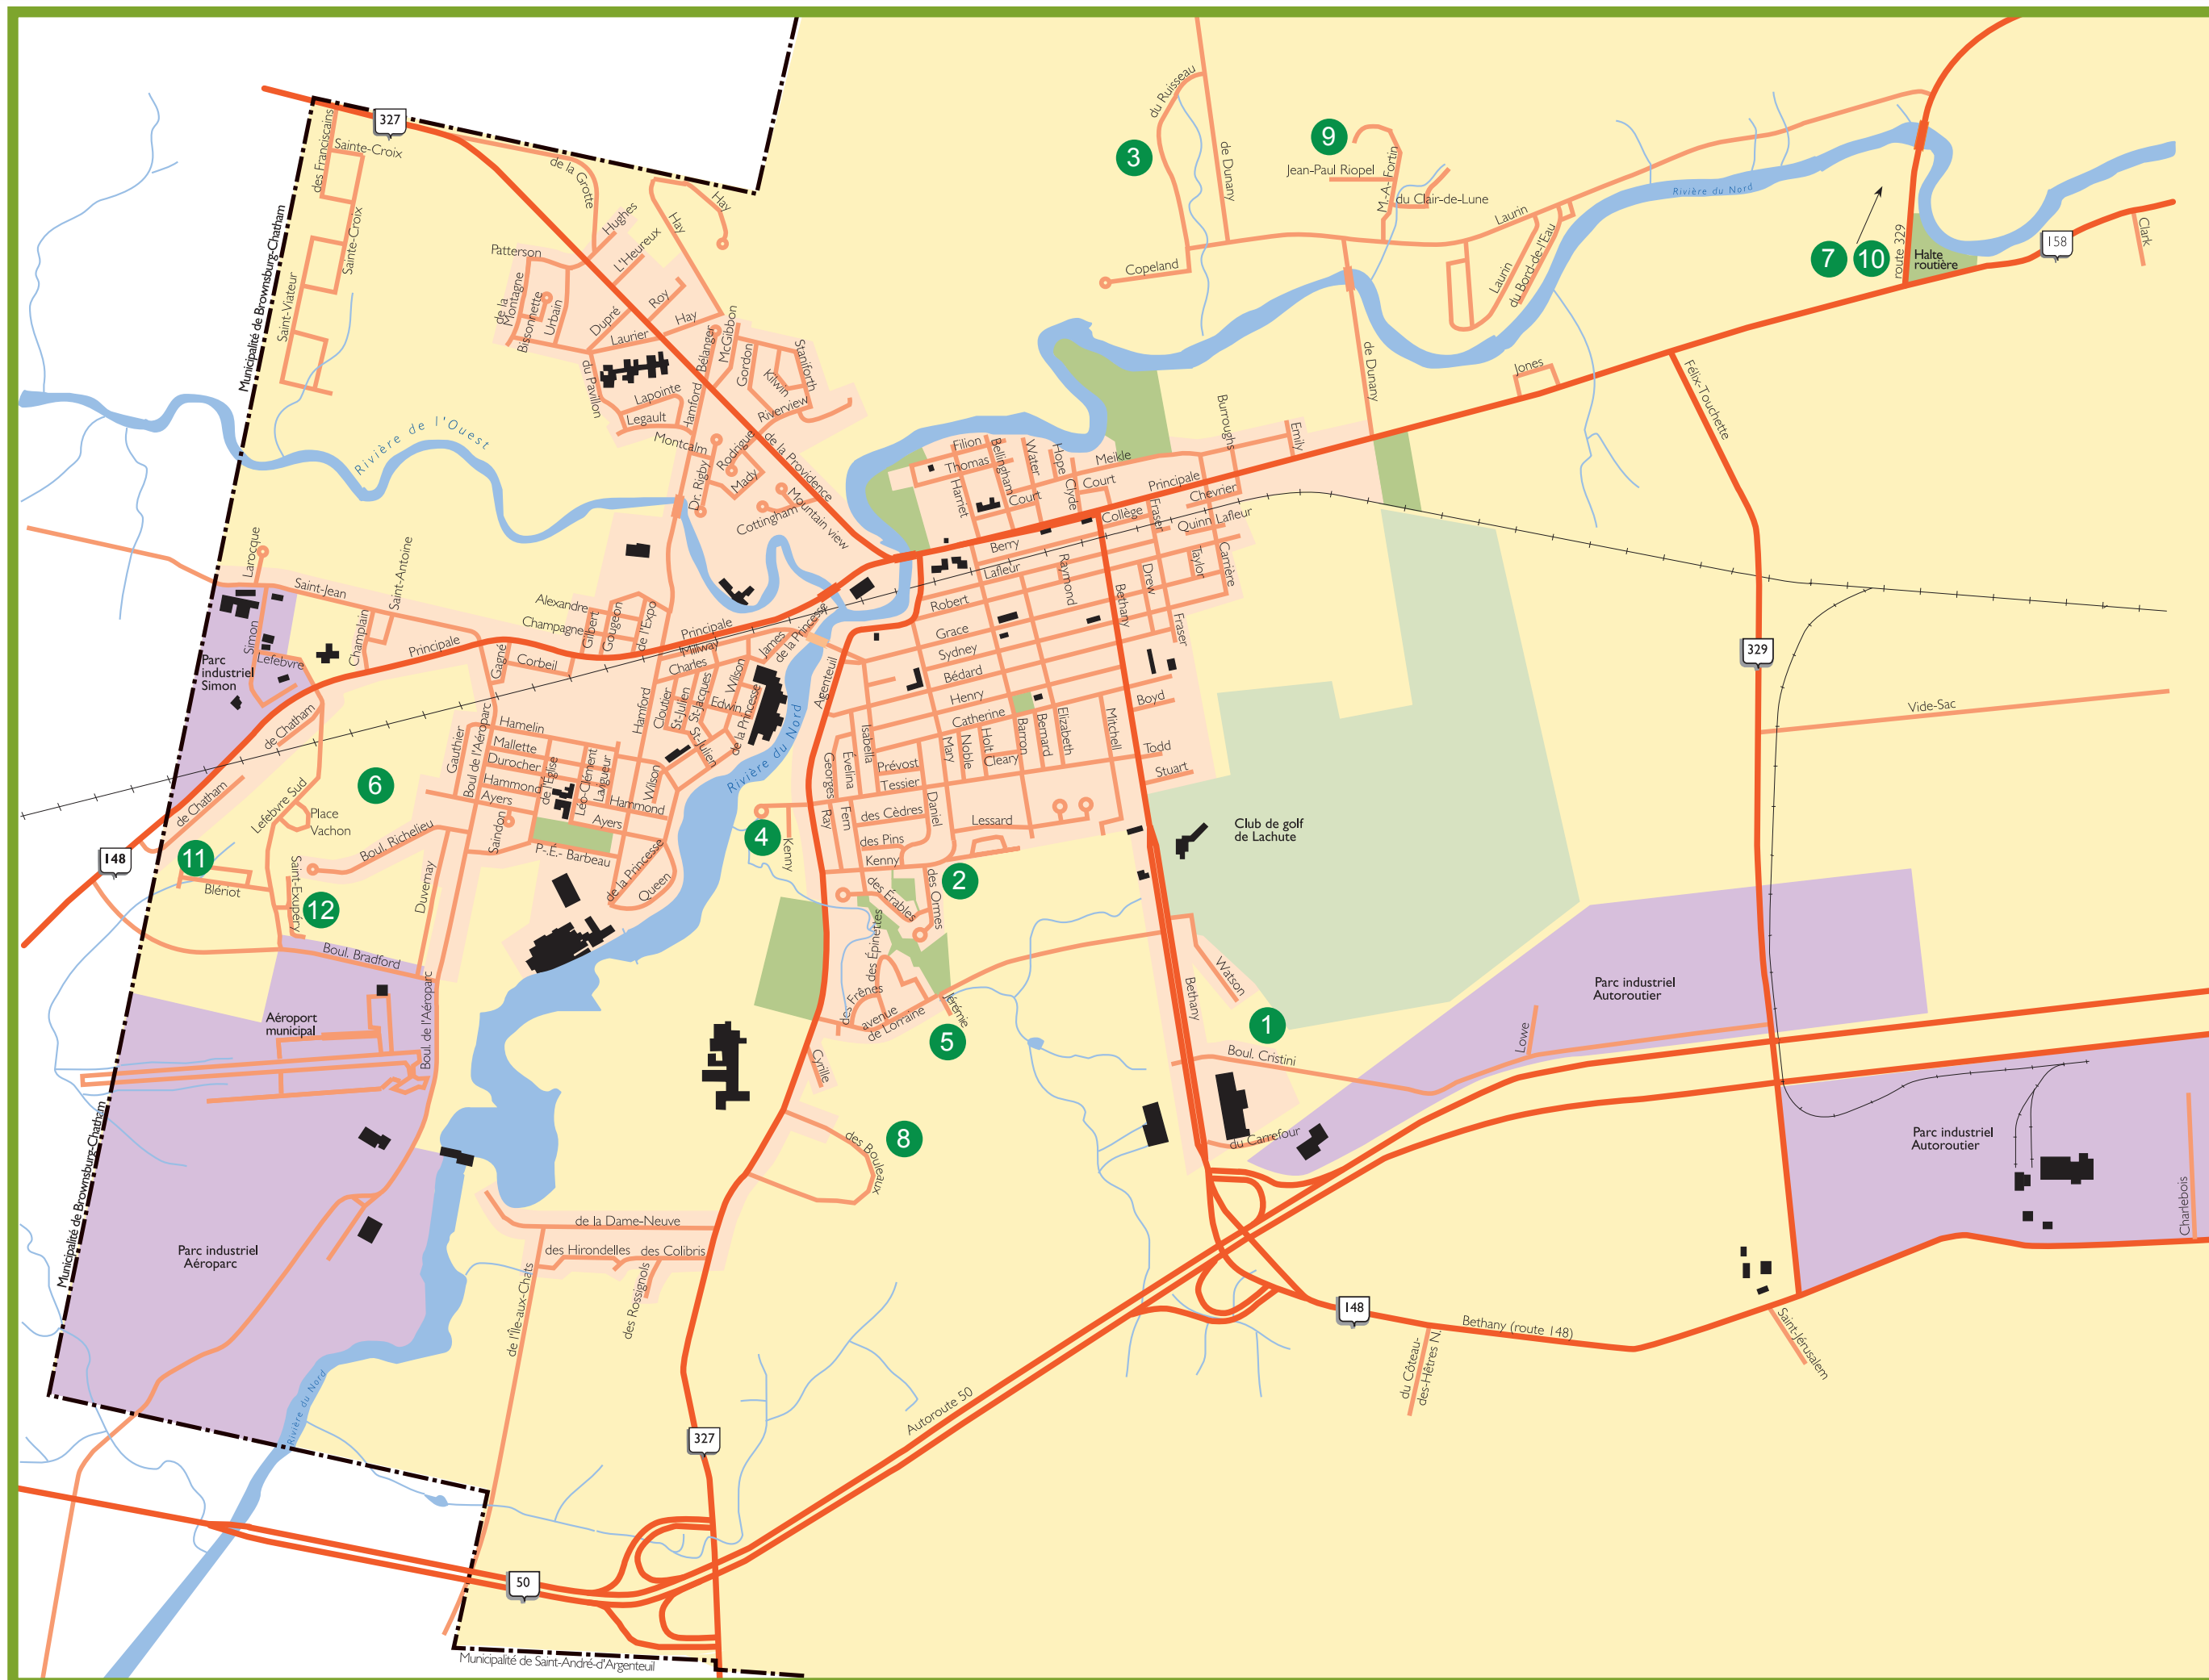

# Projets résidentiels de la ville de Lachute

Centre local de développement

## Projets résidentiels de la ville de Lachute

- 1 **Boisé Inter-Quartier**
- 2 **Développement Hammond**
- 3 **L'Érablière II**
- 4 **Les versants de la Rivière**
- 5 **Les Jardins de la Lorraine**
- 6 **Les Constructions Normand Castonguay**
- 7 **Lac à la Fontaine**
- 8 **L'Orée du bosquet**
- 9 **Projet Clair de Lune**
- 10 **Domaine Lucaya**
- 11 **Les Constructions Rivas**
- 12 **Les Constructions Stéphane Masse**