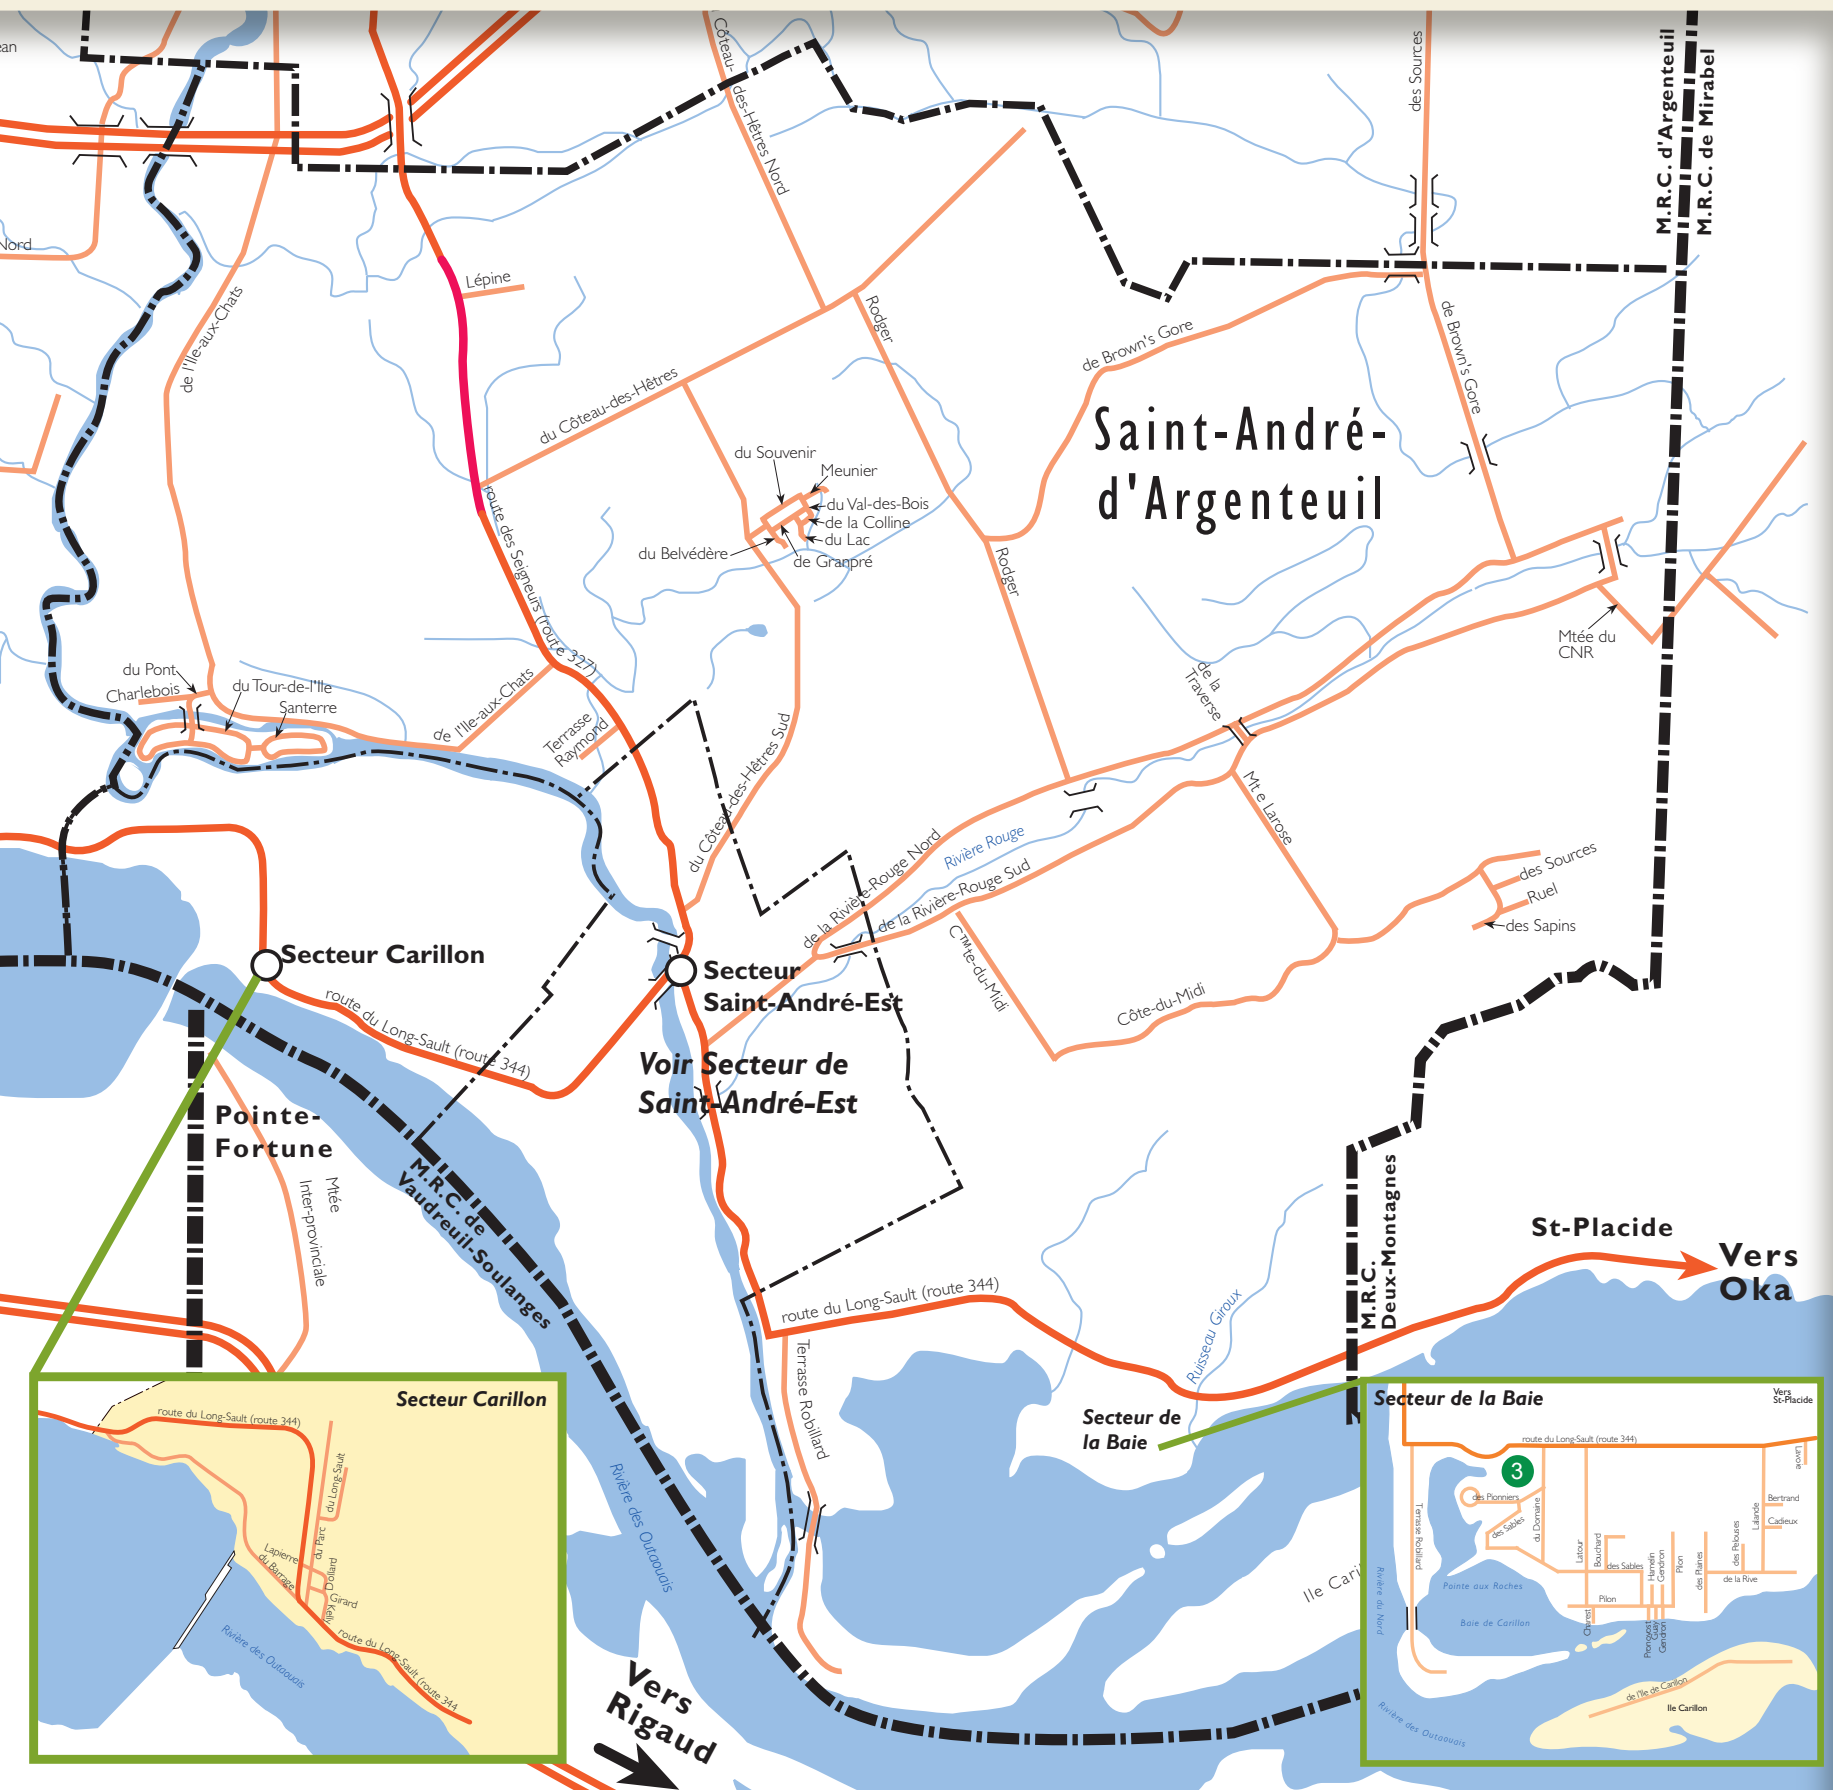

Projets résidentiels de la municipalité de Saint-André-d'Argenteuil

Centre local de développement

Projets résidentiels de la municipalité de Saint-André-d'Argenteuil

- 1 **Domaine de la Seigneurie d'Argenteuil**
- 2 **Domaine Saint-André**
- 3 **Domaine de la Chapelle**
- 4 **Développement de La Montagne**

Secteur de Saint-André-Est